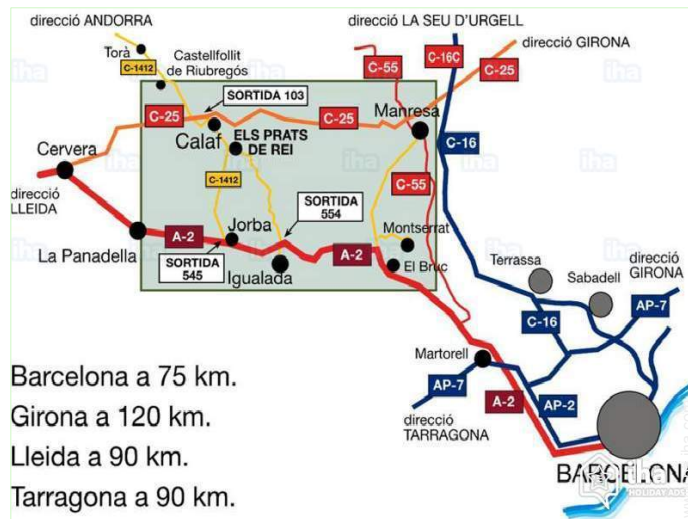

sala de juegos

instalación exterior

Ruta de acceso

Localización & acceso

" El alojamiento pertenece al término municipal de Els Prats de Rei (comarca Anoia). Su situación a 735 m de altitud le da una vista privilegiada de los campos y bosques de los alrededores. Dispone de acceso asfaltado. "

 Coordenadas GPS en grados, minutos, segundos: Latitud 41°41'47.403"N - Longitud 1°34'45.501"E ([Alojamiento](#))

Dirección

→ Casa Bartomeu
Ctra. BV-1031 "Les Maioles", km. 3,5
08281 Els Prats de Rei

● Aeropuerto Barcelona El Prat

→ Barcelona, Provincia de Barcelona,
Cataluña, España
→ Distancia : 65km
→ Tiempo : 1h

● Autopista (salida) A-2

→ Jorba, Provincia de Barcelona, Cataluña,
España
→ Distancia : 14km
→ Tiempo : 20'

● Estación de guagua Hispano Igualadina

→ Els Prats de Rei, Provincia de
Barcelona, Cataluña, España
→ Distancia : 4km
→ Tiempo : 5'

- Igualada : (16km)
- Manresa : (36km)
- Barcelona : (75km)

Contacto

Idiomas hablados

Localización

Casa Rural
 Provincia de Barcelona - Cataluña
"Can Bartomeu - La Pallerà i El Graner"