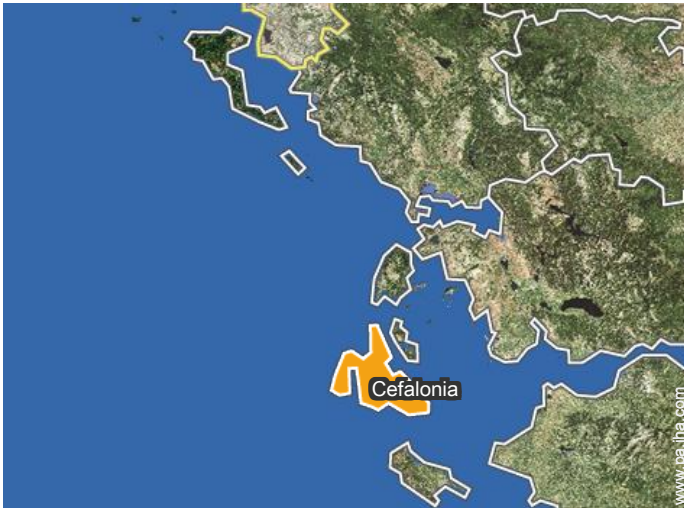

Apicultura

Vida en la granja

Incluido con el alojamiento

[Galería de fotos de recuerdo - 1](#)

Jun 2017

Jun 2017

Localización

Localización & acceso

" Santa Claus Lixouri Kefalonias. Puede llegar por carretera desde el aeropuerto o ferry Lixouri-Argostoli. "

Coordenadas GPS en grados, minutos, segundos: Latitud 38°12'54"N - Longitud 20°24'55"E (Alojamiento)

Dirección

→ Agios Basilios 18
282 00 Lixouri

● Estación marítima Lixouri

→ Lixouri, Cefalonia, Islas Jónicas, Grecia
→ Distancia : 2,5km
→ Tiempo : 10'

● Aeropuerto Kefalonia Island

→ Argostoli, Cefalonia, Islas Jónicas, Grecia
→ Distancia : 45km
→ Tiempo : 1h